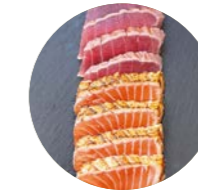

MIXTE TATAKI
8 pièces - 14,90€